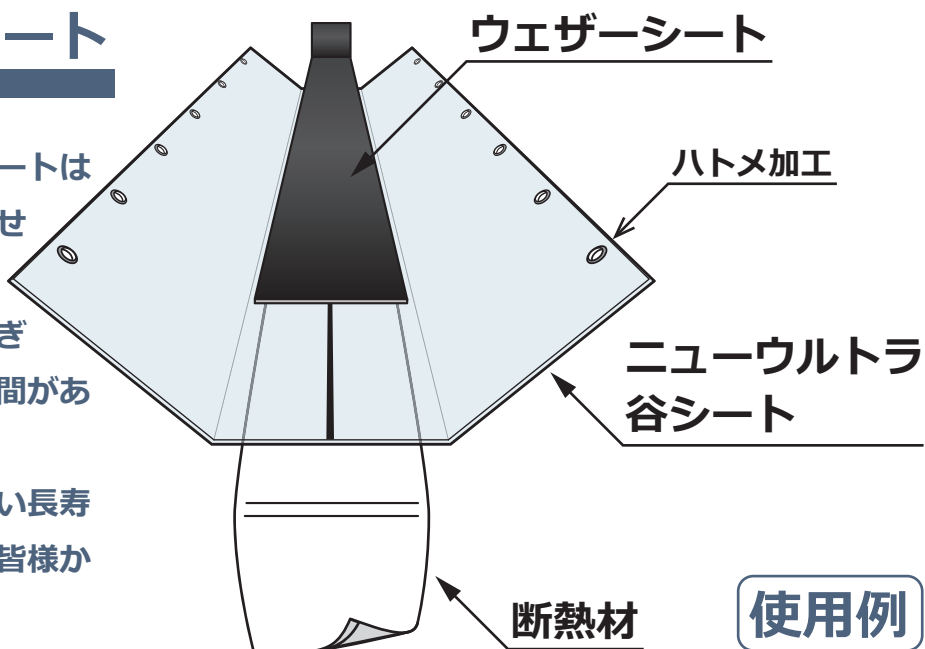

# ニューウルトラ谷シート

佐藤産業株式会社

① 抜群の  
耐候性

② 優れた  
光線透過

③ 柔軟性に  
富み強い

## ニューウルトラ谷シート

谷部に雨樋として設置します。シートは透明なのでハウス内に影ができません。ハウスの端から端まで長さに合わせて切断できるので途中の繋ぎ合わせやコーキング処理などの手間がありません。

また、特殊配合の素材は他社にない長寿命の実績があり生産者・販売店の皆様から高い評価を頂いております。

使用例