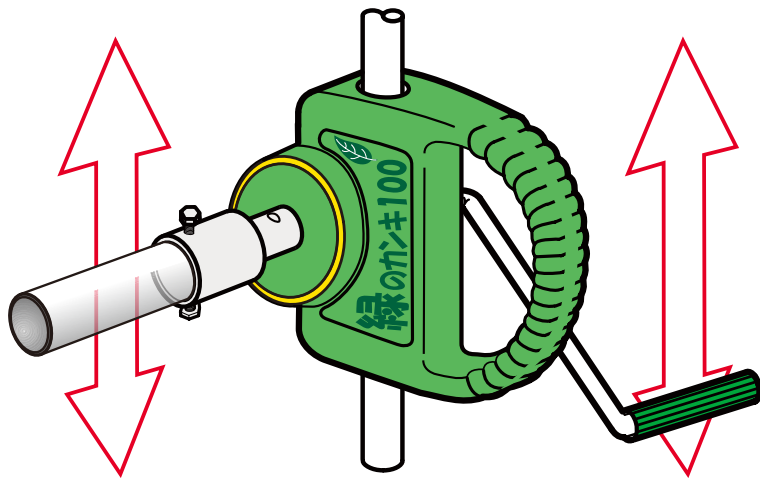

ご購入前のお問い合わせ ごようはさとうー

TEL **092-932-5431**

受付時間 (日曜日、祝日、年末年始を除く) 月曜から土曜 8:20~17:20

SATOHが変わる! SATOHが変える!
元気いっぱい日本農業

サイド巻き上げ換気装置

緑のカンキ50 & 100

上下の移動がスムーズです

120度の差歴然

脅威の操作性

某工業大学との共同研究に

より入出力軸とガイドコロの

角度を110度以上に設定す

れば従来にみられた開閉のも

たつきが解消しストレスなく

簡単に持ち上げる事が判明。

緑のカンキはさらに10度

を加え新構造設計により他社

をはるかに上回る120度

(他社製:平均90度を達成。

これによって脅威の開閉性が

実現しました。

毎日の大変な作業である開

閉を年配・女性・幼子供でも

ストレスなく簡単に操作でき