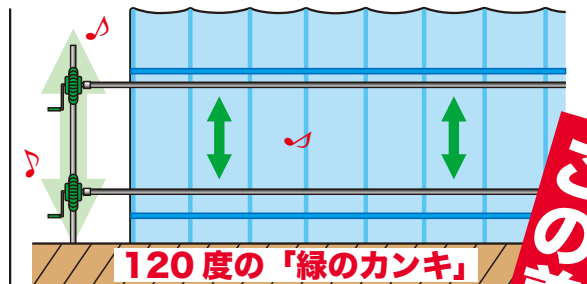

ご購入前のお問い合わせ ごようはさとうー

TEL **092-932-5431**

受付時間 (日曜日、祝日、年末年始を除く) 月曜から土曜 8:20~17:20

SATOHが変わる! SATOHが変える!
元気いっぱい日本農業

サイド巻き上げ換気装置

緑のカンキ50 & 100

上下の移動がスムーズです

120度の差歴然

脅威の操作性

某工業大学との共同研究に

より入出力軸とガイドコロの

角度を110度以上に設定す

れば従来にみられた開閉のも

たつきが解消しストレスなく

簡単に持ち上げる事が判明。

緑のカンキはさらに10度

を加え新構造設計により他社

をはるかに上回る120度

(他社製:平均90度を達成。

これによって脅威の開閉性が

実現しました。

毎日の大変な作業である開

閉を年配・女性・幼子供でも

ストレスなく簡単に操作でき