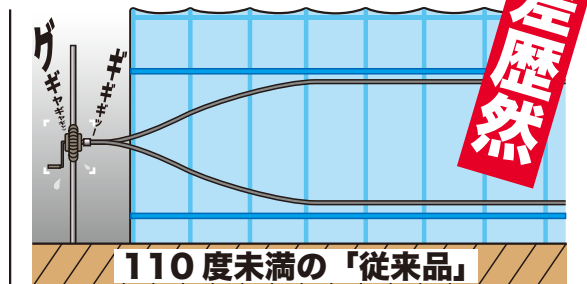

ご購入前のお問い合わせ ごようはさとうー

TEL **092-932-5431**

受付時間 (日曜日、祝日、年末年始を除く) 月曜から土曜 8:20~17:20

SATOHが変わる! SATOHが変える!
元気いっぱい日本農業

サイド巻き上げ換気装置

緑のカンキ50 & 100

上下の移動がスムーズです

120度の差歴然

脅威の操作性

某工業大学との共同研究に

より入出力軸とガイドコロの

角度を110度以上に設定す

れば従来にみられた開閉のも

たつきが解消しストレスなく

簡単に持ち上げる事が判明。

緑のカンキはさらに10度

を加え新構造設計により他社

をはるかに上回る120度

(他社製:平均90度を達成。

これによって脅威の開閉性が

実現しました。

毎日の大変な作業である開

閉を年配・女性・幼子供でも

ストレスなく簡単に操作でき