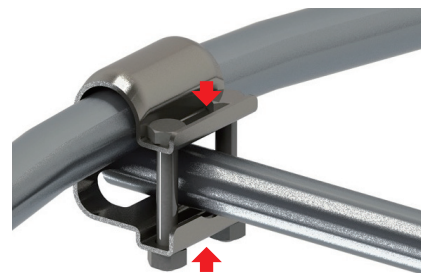

# タフメン

妻面アーチパイプと母屋パイプをガッチリ固定することに特化した製品です。

## 使い方

妻面アーチパイプと母屋パイプを覆うようにセットします。

付属のボルト・ナットでしっかりと固定してください。予備としてビス穴も設けております。

同径のアーチパイプと母屋パイプ以外にも、一回り細い母屋パイプまで留める事ができます。  
※タフメン25のみ対応