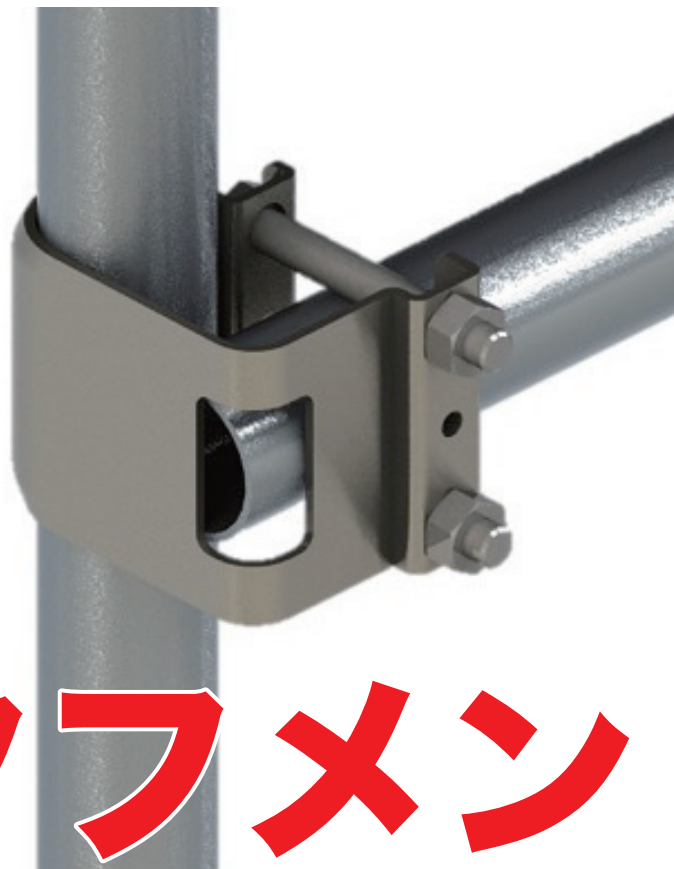

# 妻面を守るタフな奴

# タフメン

妻面アーチパイプと母屋パイプをガッチリ固定することに特化した製品です。

## 使い方

妻面アーチパイプと母屋パイプを覆うようにセットします。

付属のボルト・ナットでしっかりと固定してください。予備としてビス穴も設けております。

同径のアーチパイプと母屋パイプ以外にも、一回り細い母屋パイプまで留める事ができます。  
※タフメン25のみ対応