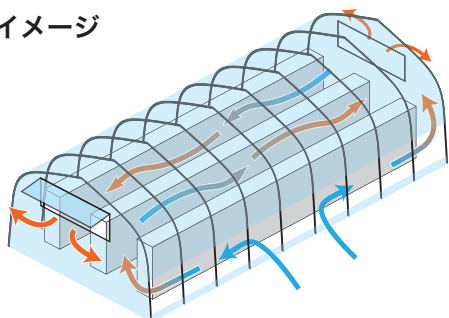

気密性に優れた

大型妻窓 妻将軍

PC

※防虫ネットは付属しておりません。

使用例

イメージ

サイドから空気を取り入れ、妻面から外に空気を吐き出すことで自然換気が行えます。循環扇と組み合わせると（強制換気）より効果的です。

製品特徴

① 枠本体にアルミを採用

アルミは酸素と結びつき非常に緻密な構造をした保護力の強い酸化皮膜を形成します。この性質により厳しい環境下でも長持ちします。

② 開口幅を調節できる無段階開閉

ラックピニオンによって無段階開閉が可能です。開閉は手動減速機で行いますので任意の位置で止めることができます。また、逆回転防止機能もついており、吹き上げによる破損の心配がありません。

③ ポリカーボネート複層板で強度アップ

軽量で耐衝撃性に優れたポリカーボネートは妻面窓に最適です。飛来物から窓を守ります。