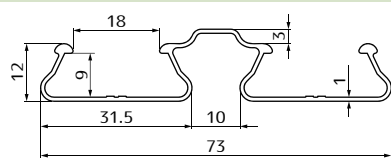

フィルムやネットの張り分けに最適