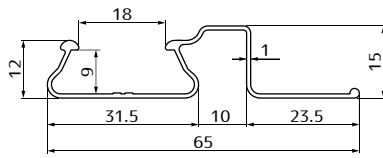

耐食性に優れるアルミ製ツユトルパイ