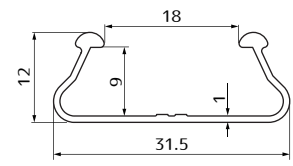

耐食性に優れるアルミ製ビニバーα