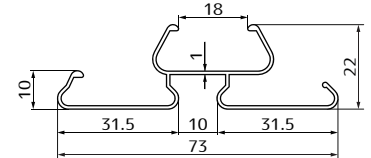

バンドの擦れを軽減する背高タイプ