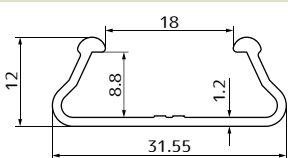

### 緑のアルミスエジビニバーα

0.22kg/m

差し込んで連結できるスエジタイプ

材料：アルミ 塗装：粉体焼付 長さ：6.05m