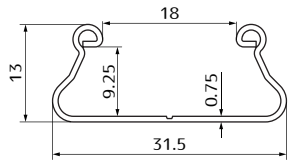

被覆スプリングが3本入る定番商品