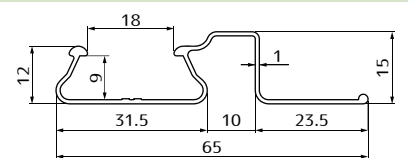

### 緑のアルミダフルビニバーα

0.44kg/m

フィルムやネットの張り分けに最適

材料：アルミ 塗装：粉体焼付 長さ：4m

### 緑のアルミツユトルパイ

0.33kg/m

フィルムに付着した結露水を受けて排水

材料：アルミ 塗装：粉体焼付 長さ：3m