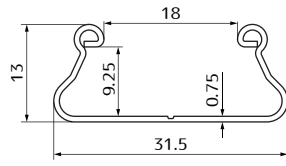

### ビニバーα

0.4kg/m

被覆スプリングが3本入る定番商品

材料：ZAM 長さ：4/5/6m

### スエジビニバーα

0.4kg/m

差し込んで連結できるスエジタイプ

材料：ZAM 長さ：4.05/5.05/6.05m

### ツユトルパイ

0.73kg/m

フィルムに付着した結露水を受けて排水

材料：ZAM 長さ：2.5/3/4m