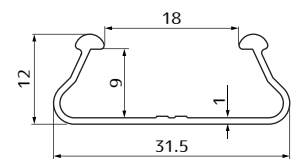

光を吸収してフィルム焼けを軽減