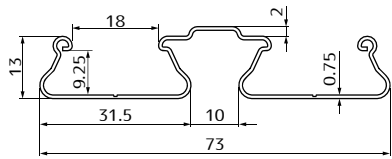

### NEW ダフルビニバーα

0.87kg/m

フィルムやネットの張り分けに最適

材料：ZAM 長さ：3/4m