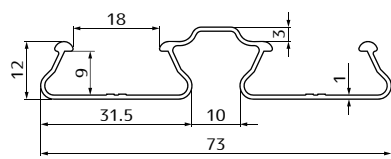

耐食性に優れるアルミ製ダフルビニバーα