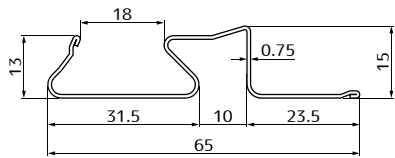

### ツユトルパイ

0.73kg/m

フィルムに付着した結露水を受けて排水

材料：ZAM 長さ：2.5/3/4m