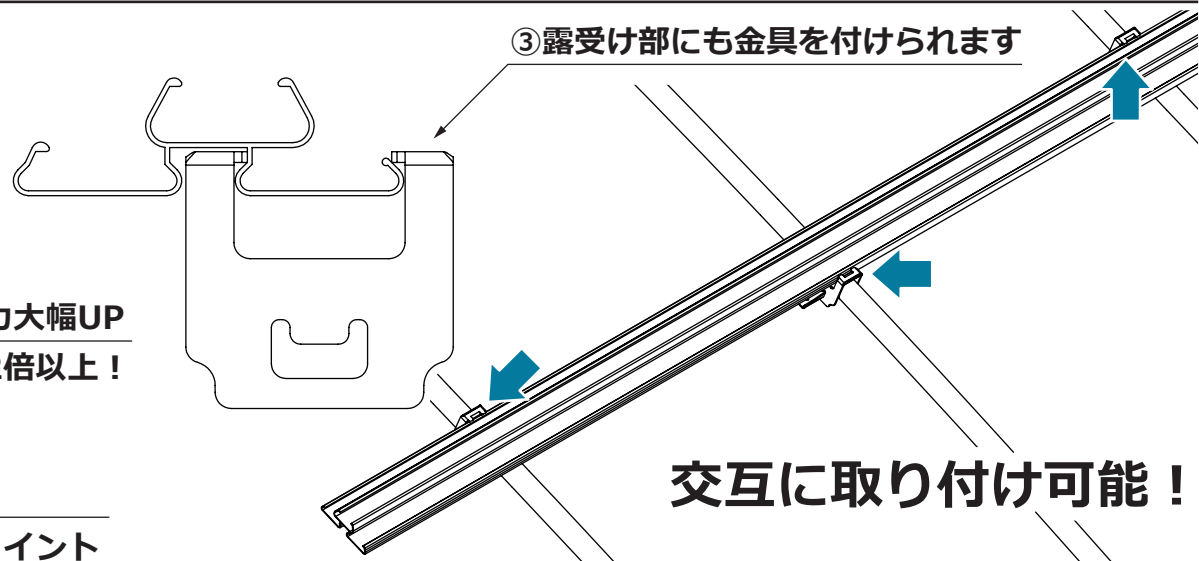

## 遂に登場！2段式ツユトルバイ

ツユトルバイ同様、フィルム裏面に付着した結露を集め、ジョイントで排水を行います。2段式にしたことでフィルムの張り分けが可能です。

## 特長

①張り分けができる

②排水能力大幅UP  
従来比較2倍以上！

ツユトルバイJ

④後付け可能な排水ジョイント

③露受け部にも金具を付けられます

交互に取り付け可能！