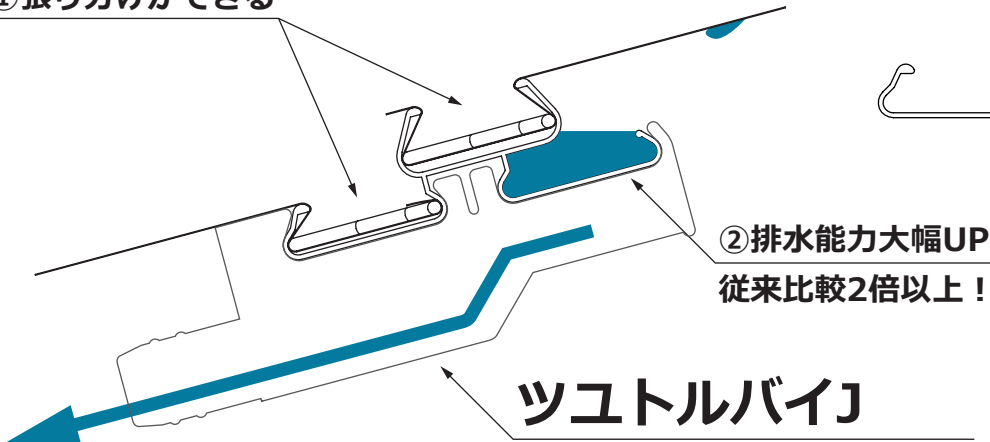

# ツユトルバイ7

規格：2.5m 3.0m 5.0m  
材質：アルミ  
(アルマイト加工+クリア処理)

佐藤産業株式会社  
TEL092-932-5431

## 遂に登場！2段式ツユトルバイ

ツユトルバイ同様、フィルム裏面に付着した結露を集め、ジョイントで排水を行います。2段式にしたことでフィルムの張り分けが可能です。

## 特長

①張り分けができる

②排水能力大幅UP  
従来比較2倍以上！

ツユトルバイJ

④後付け可能な排水ジョイント

③露受け部にも金具を付けられます

交互に取り付け可能！