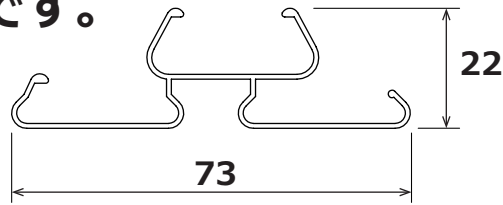

# ツユトルバイ7

規格：2.5m 3.0m 5.0m  
材質：アルミ  
(アルマイト加工+クリア処理)

佐藤産業株式会社  
TEL092-932-5431

## 遂に登場！2段式ツユトルバイ

ツユトルバイ同様、フィルム裏面に付着した結露を集め、ジョイントで排水を行います。2段式にしたことでフィルムの張り分けが可能です。

## 特長

①張り分けができる

②排水能力大幅UP  
従来比較2倍以上！

ツユトルバイJ

④後付け可能な排水ジョイント

③露受け部にも金具を付けられます

交互に取り付け可能！