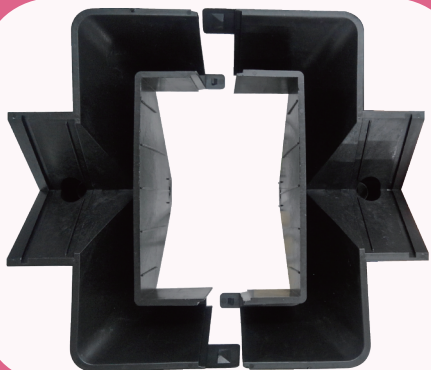

mizuno naga-rail α

ミズノ流レールα

ハウスの谷から落ちる
結露にお悩みの方へ、朗報！

佐藤産業の新しい谷下樋
ミズノ流レールαが
完成しました！

谷柱にジョイントを取り付け、
その間にレールを渡すだけの簡
単設置。さらに、毎日の作業や
採光を極力邪魔しないように、
収まりの良いコンパクトな構造
になっています。

樋は 50x50 のアングル。
材質はステンレスとカラー、
長さは L2880 と L2380 を
準備しています。

谷柱を両側から
挟み込んで取り付けます。

100x50 角用、75x45 角用、
φ48.6 用の 3 規格があります。

	商品名	規格
関連 製品	ミズノ流レールα	φ48.6 用
	ミズノ流レールα	75x45 角用
	ミズノ流レールα	100x50 角用
	V字樋 (カラー)	L2380
	V字樋 (カラー)	L2880
	V字樋 (ステンレス)	L2380
	V字樋 (ステンレス)	L2880