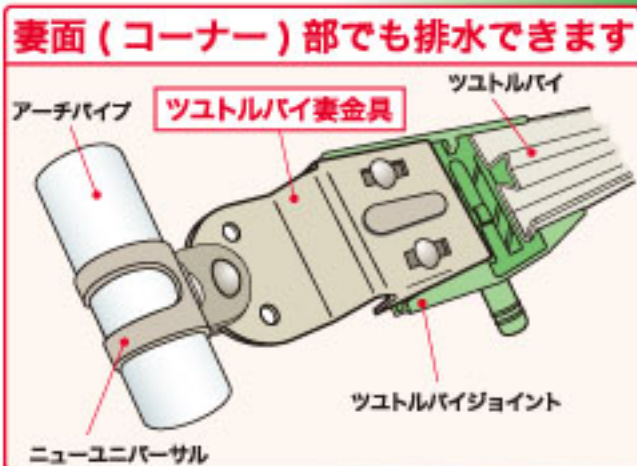

ツユトルバイ®

約2倍

規格: 2.5m、3m、4m 温室ハウス内結露水処理資材

「よそんとよか」「よかばい」 (訳: 他社同等品よりも) (訳: 良い!)

- 材質: スチール (ZAM®製) 材、アルミ材
- 取り付けにはビニパーα等汎用性のある部品で取り付け (18ページもご覧下さい)

●「ZAM」は、日新製鋼株式会社の登録商標です。
●「ZAM」は、日新製鋼株式会社が開発した溶融亜鉛 Zn-アルミニウム Al-マグネシウム Mg 合金めっき鋼板の商品名です。

これが昔で噂の「ナイスキャッチ」

ちょっと! 知っとこアイデア製品

ここで取り付けます

排水します

雨の日、フィルム止め資材から垂れてくる雨漏りを離なくキャッチするナイスキャッチが全国で大活躍中!

雨漏りする所に

紐手のところが雨漏りしている困った..

パッチン~♪と簡単取り付け 工具もいらない

とっても簡単だね♪

あとはホースで逃がすだけ!

こうなるよお

園芸ホースで排水! もう大丈夫

付いててよかった~ **ナイスキャッチ** 素材: プラスチック樹脂