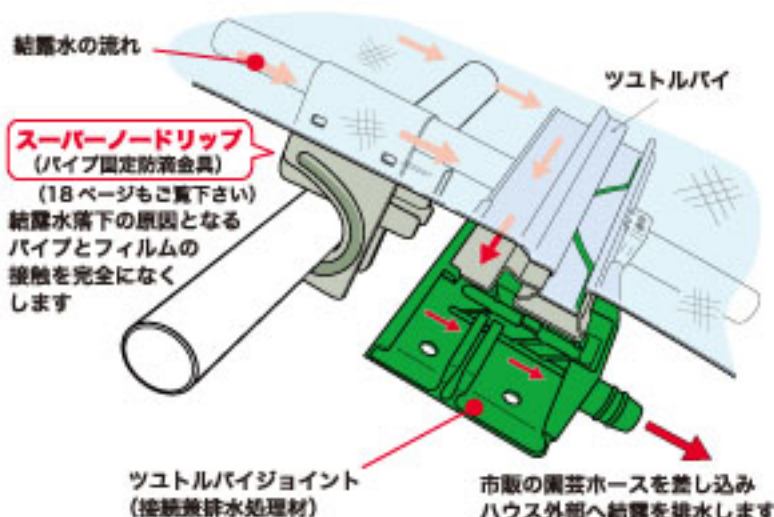

ツユトルバイ®

約2倍

規格: 2.5m、3m、4m 温室ハウス内結露水処理資材

「よそんとよか」「よかばい」 (訳: 他社同等品よりも) (訳: 良い!)

- 材質: スチール (ZAM®製) 材、アルミ材
- 取り付けにはビニパーα等汎用性のある部品で取り付け (18ページもご覧下さい)

●「ZAM」は、日新製鋼株式会社の登録商標です。
●「ZAM」は、日新製鋼株式会社が開発した溶融亜鉛 Zn-アルミニウム Al-マグネシウム Mg 合金めっき鋼板の商品名です。

これが昔で噂の「ナイスキャッチ」

ちょっと! 知っとこアイデア製品

ここで取り付けます

排水します

雨の日、フィルム止め資材から垂れてくる雨漏りを離なくキャッチするナイスキャッチが全国で大活躍中!

雨漏りする所に

紐手のところが雨漏りしている困った..

パッチン~♪と簡単取り付け 工具もいらない

とっても簡単だね♪

あとはホースで逃がすだけ!

こうなるよお

園芸ホースで排水! もう大丈夫

付いててよかった~ **ナイスキャッチ** 素材: プラスチック樹脂