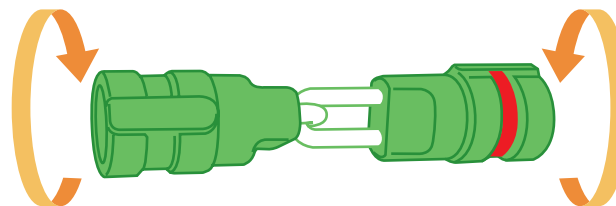

簡易谷用巻上機

タニカップ

グリーンカップの兄弟品

緑のタニカンキ 50&100
好評発売中！

簡易谷用巻上機

低価格タニ用巻上機「タニカップ」！！

逆回転防止付き

可動

固定

取り付け例

1：1なので素早く開閉ができます
小さなハウスと相性が良いです！

【注】サイドの巻き上げには使用出来ません。