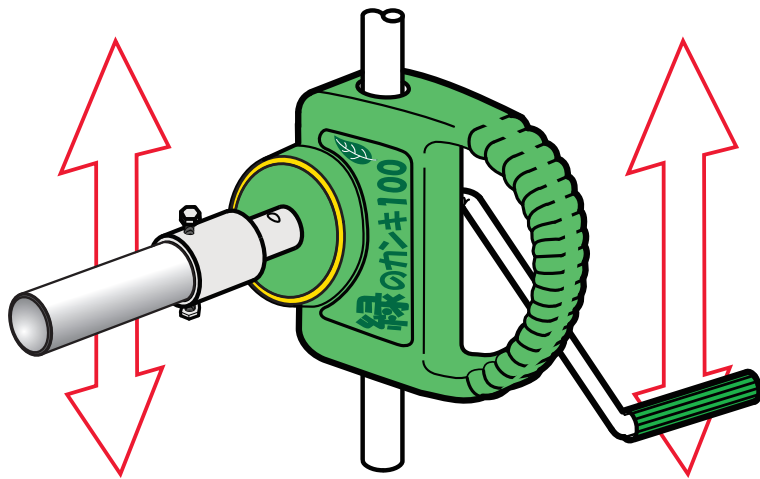

## 上下の移動がスムーズです

## 脅威の操作性

某工業大学との共同研究により入出力軸とガイドコ口の角度を110度以上に設定すれば従来にみられた開閉のもたつきが解消しストレスなく簡単に持ち上げる事が判明。

緑のカンキはさらに10度を加え新構造設計により他社をはるかに上回る120度(他社製:平均90度)を達成。

これによって脅威の開閉性が実現しました。

毎日の大変な作業である開閉を年配・女性・幼子供でもストレスなく簡単に操作できるのは他でもない「緑のカンキ」だけなのです。