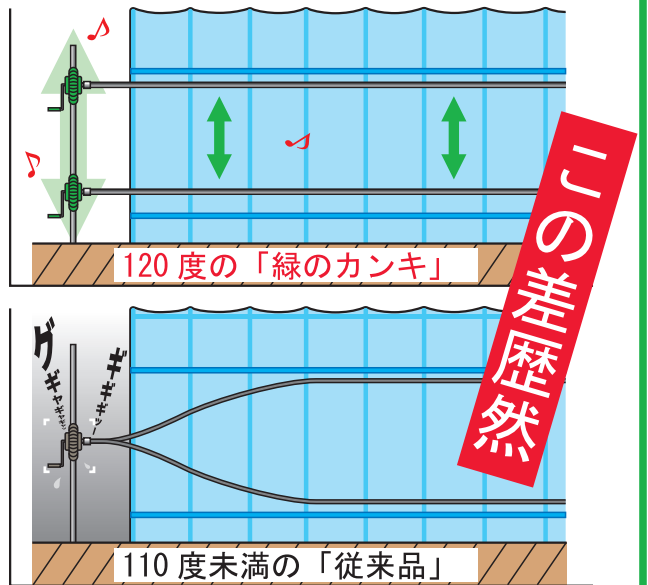

## 上下の移動がスムーズです

## 脅威の操作性

某工業大学との共同研究により入出力軸とガイドコ口の角度を110度以上に設定すれば従来にみられた開閉のもたつきが解消しストレスなく簡単に持ち上げる事が判明。

緑のカンキはさらに10度を加え新構造設計により他社をはるかに上回る120度(他社製:平均90度)を達成。

これによって脅威の開閉性が実現しました。

毎日の大変な作業である開閉を年配・女性・幼子供でもストレスなく簡単に操作できるのは他でもない「緑のカンキ」だけなのです。