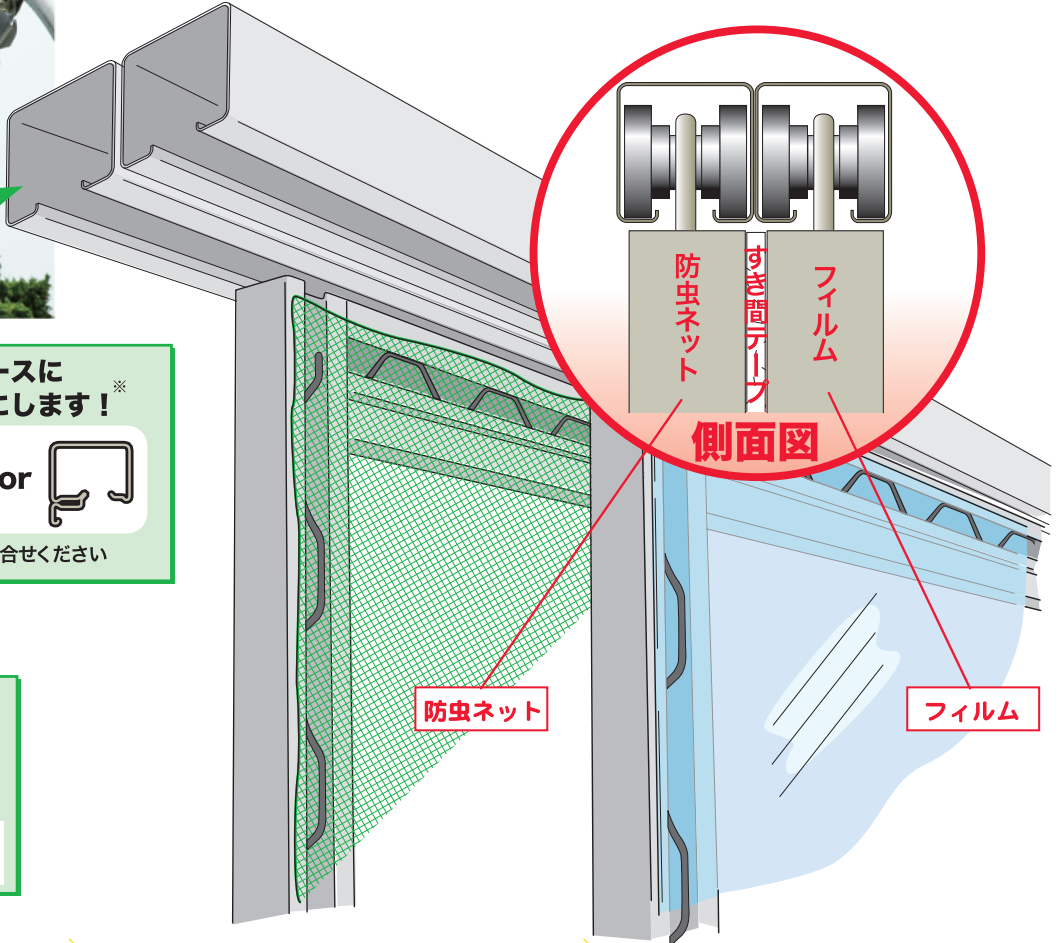

サトーのドア ドア防虫網戸取り付け金具セット

アミドリーム

食

の安全

上レール

ベース サトーのドア上レールをベースに
下イラストのレールをダブルにします！※

サトーのドア
上レール

※規格がございましたお問い合わせください

下レール

60×30 C形鋼 + 60×30 C形鋼

(注意)
着脱式下レールには使用出来ません

すごい 其の巻

大型防虫ネット 換気により
妻面付近の高温障害を予防
防虫性に優れ減農薬栽培に
最適です!

※ハウスの形状によって効果は異なります

すごい 其の式

受粉型マルハナバチ(外来種)
の外部飛散を防虫ネットにより
阻止することが出来ます!