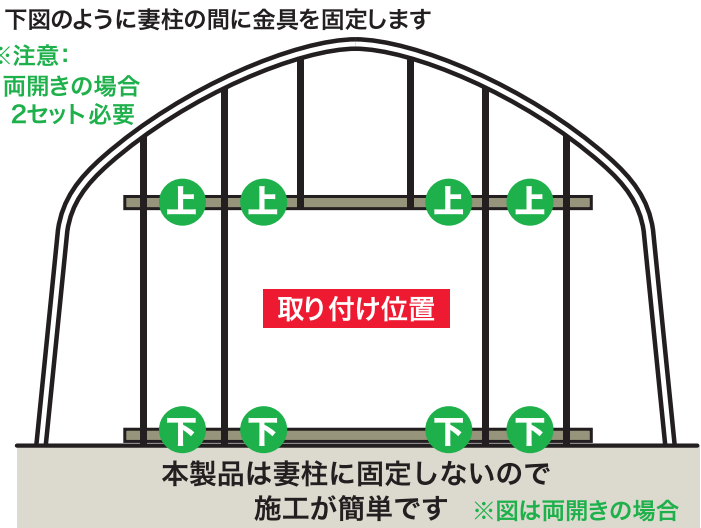

サトーのドア ドア防虫網戸取り付け金具セット

アミドリーム

食

の安全

上レール

ベース サトーのドア上レールをベースに
下イラストのレールをダブルにします！※

サトーのドア
上レール

※規格がございましたお問い合わせください

下レール

60×30 C形鋼 + 60×30 C形鋼

(注意)
着脱式下レールには使用出来ません

すごい 其の巻

大型防虫ネット 換気により
妻面付近の高温障害を予防
防虫性に優れ減農薬栽培に
最適です!

※ハウスの形状によって効果は異なります

すごい 其の式

受粉型マルハナバチ(外来種)
の外部飛散を防虫ネットにより
阻止することが出来ます!

※ドア以外の換気装置にも飛散防止の
処置を施してください

すごい 其の参

細目合防虫ネットの組み合わせ
でドリフト(農薬散布時飛散)の
軽減が期待できます!

※完全に防ぐ効果はありませんので農薬は
マニュアルに従って正しくお使い下さい

図のように蝶ナットでしっかり固定します

固定方法!

上

下